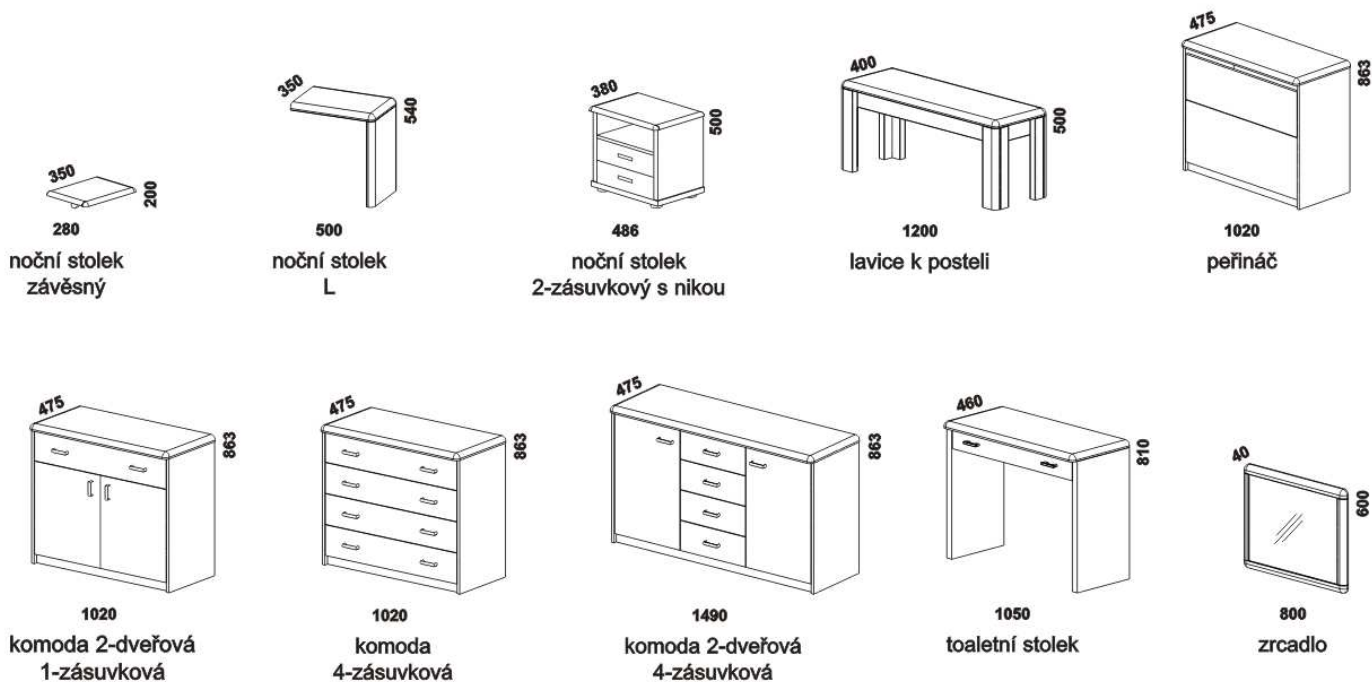

ENYA – pokračování