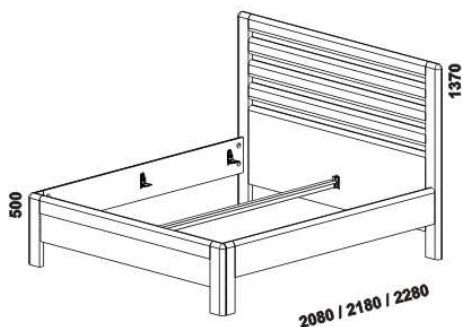

Drátěné koše do skříní jsou vybaveny plnovýsuvy. Zásuvka do skříní je vybavena kolečkovými částečnými výsuvy.

1042 / 1142 / 1342
1542 / 1742 / 1942 / 2142

postel ENYA, čelo 1 – s otvorem
90, 100, 120 x 200, 210, 220
140, 160, 180, 200 x 200, 210, 220

1042 / 1142 / 1342
1542 / 1742 / 1942 / 2142

postel ENYA, čelo 3 – plné
90, 100, 120 x 200, 210, 220
140, 160, 180, 200 x 200, 210, 220

1042 / 1142 / 1342
1542 / 1742 / 1942 / 2142

postel ENYA, čelo 2 – s příčkou
90, 100, 120 x 200, 210, 220
140, 160, 180, 200 x 200, 210, 220

1042 / 1142 / 1342
1542 / 1742 / 1942 / 2142

postel ENYA, čelo 2 – s příčkou,
zvýšené o 1 příčku
90, 100, 120 x 200, 210, 220
140, 160, 180, 200 x 200, 210, 220

1042 / 1142 / 1342
1542 / 1742 / 1942 / 2142

postel ENYA, čelo 2 – s příčkou,
zvýšené o 2 příčky
90, 100, 120 x 200, 210, 220
140, 160, 180, 200 x 200, 210, 220

980 / 1080 / 1280
1480 / 1680 / 1880 / 2080

postel ENYA NR-NR
90, 100, 120 x 200, 210, 220
140, 160, 180, 200 x 200, 210, 220