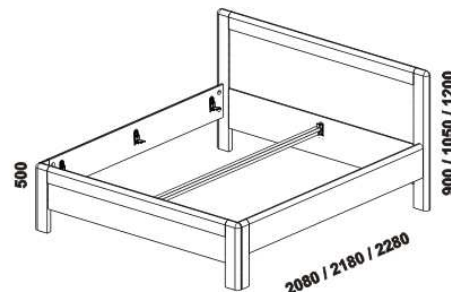

Povrchová úprava: buk – lak nebo vosk, dub – lak (pouze průběžný dub) nebo olej.

Tloušťka materiálu postele: postranice 40 mm, přední čelo jednoduché 40 mm *, přední čelo dvoudílné 40 mm (nohy, horní vlys) / 20 mm (výplň) *, výplň zadních čel 20 mm, rám zadních čel 40 mm, zadní čelo 2 – s příčkou 40 mm, zadní čelo postele NR-NR jednoduché 40 mm * nebo dvoudílné 40 mm (nohy, horní vlys) / 20 mm (výplň) *. Vnitřní a nepohledové části nočních stolků, komod, toaletního stolku, zásuvek pod postel a úložného prostoru (záda, vnitřní části zásuvek, dna) nejsou vyráběny z masivu. Zásuvky nočních stolků jsou vybaveny kuličkovými částečnými výsuvy s dotahem, zásuvky komod krytými částečnými výsuvy s dotahem.

Drátěné koše do skříní jsou vybaveny plnovýsuvy. Zásuvka do skříní je vybavena kolečkovými částečnými výsuvy.

1042 / 1142 / 1342
1542 / 1742 / 1942 / 2142

postel ENYA, čelo 1 – s otvorem
90, 100, 120 x 200, 210, 220
140, 160, 180, 200 x 200, 210, 220

1042 / 1142 / 1342
1542 / 1742 / 1942 / 2142

postel ENYA, čelo 3 – plné
90, 100, 120 x 200, 210, 220
140, 160, 180, 200 x 200, 210, 220

1042 / 1142 / 1342
1542 / 1742 / 1942 / 2142

postel ENYA, čelo 2 – s příčkou
90, 100, 120 x 200, 210, 220
140, 160, 180, 200 x 200, 210, 220

Zadní (nepohledová) část čela u hlavy je povrchově dokončena – postele lze umístit i do prostoru. Dvoupostelevé (od vnitřní šířky 140 cm) jsou osazeny samonosnou středovou vzpěrou.

* čelo 1 – jednoduché