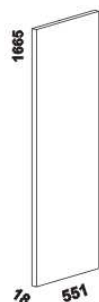

postel ENYA, čelo 2 – s příčkou,
zvýšené o 2 příčky
90, 100, 120 x 200, 210, 220
140, 160, 180, 200 x 200, 210, 220

980 / 1080 / 1280
1480 / 1680 / 1880 / 2080

postel ENYA NR-NR
90, 100, 120 x 200, 210, 220
140, 160, 180, 200 x 200, 210, 220

2519

skříň š. 250
s posuvnými dveřmi
– dělené dveře plné + sklo

2519

skříň š. 250
s posuvnými dveřmi
– zrcadlové dveře

vnitřní vybavení
skříň š. 250

975

šatní tyč
široká

455 / 500

šatní tyč úzká
š. 45,5 nebo 50

475

zásuvka
do skříňe

975

zásuvkový
modul T

dělicí
příčka svislá

470

drátěný koš
v. 20 nebo 15

975

police do skříňe
široká

455 / 500

police do skříňe úzká
š. 45,5 nebo 50

448

skříň 1-dveřová
s policí a tyčí – L

448

skříň 1-dveřová
s policí a tyčí – P