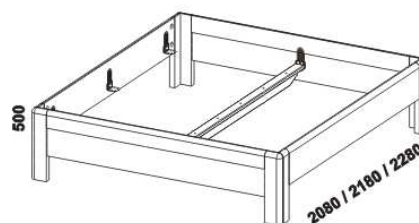

Drátěné koše do skříní jsou vybaveny plnovýsuvy. Zásuvka do skříní je vybavena kolečkovými částečnými výsuvy.

1042 / 1142 / 1342
1542 / 1742 / 1942 / 2142

postel ENYA, čelo 1 – s otvorem
90, 100, 120 x 200, 210, 220
140, 160, 180, 200 x 200, 210, 220

1042 / 1142 / 1342
1542 / 1742 / 1942 / 2142

postel ENYA, čelo 3 – plné
90, 100, 120 x 200, 210, 220
140, 160, 180, 200 x 200, 210, 220

1042 / 1142 / 1342
1542 / 1742 / 1942 / 2142

postel ENYA, čelo 2 – s příčkou
90, 100, 120 x 200, 210, 220
140, 160, 180, 200 x 200, 210, 220

1042 / 1142 / 1342
1542 / 1742 / 1942 / 2142

postel ENYA, čelo 2 – s příčkou,
zvýšené o 1 příčku
90, 100, 120 x 200, 210, 220
140, 160, 180, 200 x 200, 210, 220

1042 / 1142 / 1342
1542 / 1742 / 1942 / 2142

postel ENYA, čelo 2 – s příčkou,
zvýšené o 2 příčky
90, 100, 120 x 200, 210, 220
140, 160, 180, 200 x 200, 210, 220

980 / 1080 / 1280
1480 / 1680 / 1880 / 2080

postel ENYA NR-NR
90, 100, 120 x 200, 210, 220
140, 160, 180, 200 x 200, 210, 220