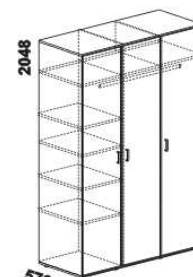

2519

skříň š. 250
s posuvnými dveřmi
– dělené dveře plné + sklo

2519

skříň š. 250
s posuvnými dveřmi
– zrcadlové dveře

vnitřní vybavení
skříň š. 250

975

šatní tyč
široká

455 / 500

šatní tyč úzká
š. 45,5 nebo 50

475

zásuvka
do skříňe

975

zásuvkový
modul T

dělicí
příčka svislá

470

drátěný koš
v. 20 nebo 15

975

police do skříňe
široká

455 / 500

police do skříňe úzká
š. 45,5 nebo 50

448

skříň 1-dveřová
s policí a tyčí – L

448

skříň 1-dveřová
s policí a tyčí – P

832

skříň 2-dveřová
s policí a tyčí

949

skříň 2-dveřová
dělená s 5 policemi

1397

skříň 3-dveřová
dělená

Skříňe s posuvnými i otevíracími dveřmi se nevyrábí v jádrovém buku. Výšky jednotlivých prvků skříňí s otevíracími dveřmi jsou uvedeny bez stavitelných nožek výšky 20 mm.