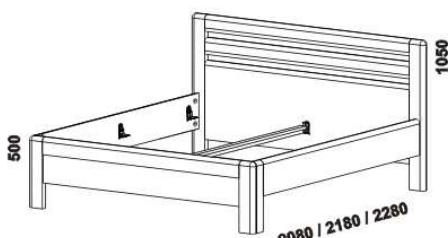

Povrchová úprava: buk – lak nebo vosk, dub – lak (pouze průběžný dub) nebo olej.

Tloušťka materiálu postele: postranice 40 mm, přední čelo jednoduché 40 mm *, přední čelo dvoudílné 40 mm (nohy, horní vlys) / 20 mm (výplň) *, výplň zadních čel 20 mm, rám zadních čel 40 mm, zadní čelo 2 – s příčkou 40 mm, zadní čelo postele NR-NR jednoduché 40 mm * nebo dvoudílné 40 mm (nohy, horní vlys) / 20 mm (výplň) *. Vnitřní a nepohledové části nočních stolků, komod, toaletního stolku, zásuvek pod postel a úložného prostoru (záda, vnitřní části zásuvek, dna) nejsou vyráběny z masivu. Zásuvky nočních stolků jsou vybaveny kuličkovými částečnými výsuvy s dotahem, zásuvky komod krytými částečnými výsuvy s dotahem.

Drátěné koše do skříní jsou vybaveny plnovýsuvy. Zásuvka do skříní je vybavena kolečkovými částečnými výsuvy.

1042 / 1142 / 1342
1542 / 1742 / 1942 / 2142

postel ENYA, čelo 1 – s otvorem
90, 100, 120 x 200, 210, 220
140, 160, 180, 200 x 200, 210, 220

1042 / 1142 / 1342
1542 / 1742 / 1942 / 2142

postel ENYA, čelo 3 – plné
90, 100, 120 x 200, 210, 220
140, 160, 180, 200 x 200, 210, 220

1042 / 1142 / 1342
1542 / 1742 / 1942 / 2142

postel ENYA, čelo 2 – s příčkou
90, 100, 120 x 200, 210, 220
140, 160, 180, 200 x 200, 210, 220

Zadní (nepohledová) část čela u hlavy je povrchově dokončena – postele lze umístit i do prostoru. Dvoupostelevé (od vnitřní šířky 140 cm) jsou osazeny samonosnou středovou vzpěrou.

* čelo 1 – jednoduché