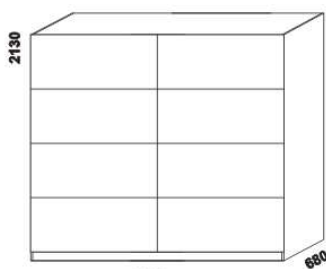

* čelo 2 – dvoudílné

ENYA – pokračování

YVETTA doplňky – masivní jádrový buk, masivní buk a masivní dub

ENYA – pokračování

YVETTA masiv doplňky – pokračování

2519

skříň š. 250
s posuvnými dveřmi
– dělené dveře plné