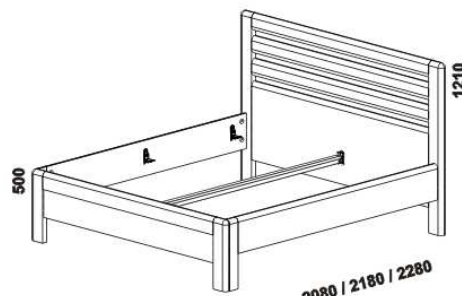

Povrchová úprava: buk – lak nebo vosk, dub – lak (pouze průběžný dub) nebo olej.

Tloušťka materiálu postele: postranice 40 mm, přední čelo jednoduché 40 mm *, přední čelo dvoudílné 40 mm (nohy, horní vlys) / 20 mm (výplň) *, výplň zadních čel 20 mm, rám zadních čel 40 mm, zadní čelo 2 – s příčkou 40 mm, zadní čelo postele NR-NR jednoduché 40 mm * nebo dvoudílné 40 mm (nohy, horní vlys) / 20 mm (výplň) *. Vnitřní a nepohledové části nočních stolků, komod, toaletního stolku, zásuvek pod postel a úložného prostoru (záda, vnitřní části zásuvek, dna) nejsou vyráběny z masivu. Zásuvky nočních stolků jsou vybaveny kuličkovými částečnými výsuvy s dotahem, zásuvky komod krytými částečnými výsuvy s dotahem.

Drátěné koše do skříní jsou vybaveny plnovýsuvy. Zásuvka do skříní je vybavena kolečkovými částečnými výsuvy.

1042 / 1142 / 1342
1542 / 1742 / 1942 / 2142

postel ENYA, čelo 1 – s otvorem
90, 100, 120 x 200, 210, 220
140, 160, 180, 200 x 200, 210, 220

1042 / 1142 / 1342
1542 / 1742 / 1942 / 2142

postel ENYA, čelo 3 – plné
90, 100, 120 x 200, 210, 220
140, 160, 180, 200 x 200, 210, 220

1042 / 1142 / 1342
1542 / 1742 / 1942 / 2142

postel ENYA, čelo 2 – s příčkou
90, 100, 120 x 200, 210, 220
140, 160, 180, 200 x 200, 210, 220

Zadní (nepohledová) část čela u hlavy je povrchově dokončena – postele lze umístit i do prostoru. Dvoupostelevé (od vnitřní šířky 140 cm) jsou osazeny samonosnou středovou vzpěrou.

* čelo 1 – jednoduché