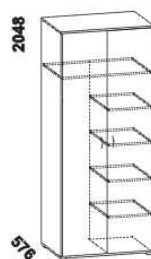

šatní tyč úzká
š. 45,5 nebo 50

475

zásuvka
do skříňe

975

zásuvkový
modul T

dělicí
příčka svislá

470

drátěný koš
v. 20 nebo 15

975

police do skříňe
široká

455 / 500

police do skříňe úzká
š. 45,5 nebo 50

448

skříň 1-dveřová
s policí a tyčí – L

448

skříň 1-dveřová
s policí a tyčí – P

832

skříň 2-dveřová
s policí a tyčí

949

skříň 2-dveřová
dělená s 5 policemi

1397

skříň 3-dveřová
dělená

Skříňe s posuvnými i otevíracími dveřmi se nevyrábí v jádrovém buku. Výšky jednotlivých prvků skříňí s otevíracími dveřmi jsou uvedeny bez stavitelných nožek výšky 20 mm.