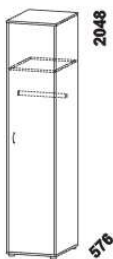

2519

skříň š. 250
s posuvnými dveřmi
– dělené dveře plné + sklo

2519

skříň š. 250
s posuvnými dveřmi
– zrcadlové dveře

vnitřní vybavení
skříň š. 250

975

šatní tyč
široká

455 / 500

šatní tyč úzká
š. 45,5 nebo 50

475

zásuvka
do skříňe

975

zásuvkový
modul T

dělicí
příčka svislá

470

drátěný koš
v. 20 nebo 15

975

police do skříňe
široká

455 / 500

police do skříňe úzká
š. 45,5 nebo 50

448

skříň 1-dveřová
s policí a tyčí – L

448

skříň 1-dveřová
s policí a tyčí – P

832

skříň 2-dveřová
s policí a tyčí

949

skříň 2-dveřová
dělená s 5 policemi

1397

skříň 3-dveřová
dělená

Skříňe s posuvnými i otevíracími dveřmi se nevyrábí v jádrovém buku. Výšky jednotlivých prvků skříňí s otevíracími dveřmi jsou uvedeny bez stavitelných nožek výšky 20 mm.