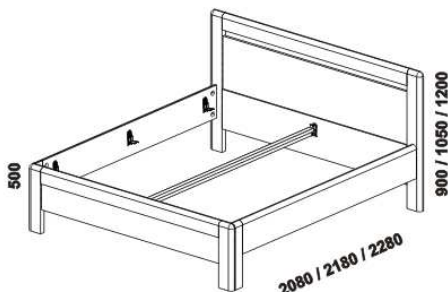

ENYA – masivní jádrový buk, masivní buk a masivní dub

Provedení: masivní jádrový buk – cink, masivní buk – průběžná lamela, masivní dub – volitelně cink nebo průběžná lamela; noční stolky – masiv nebo kombinace masiv a dýha; komody – kombinace masiv a dýha; skříň – kombinace dýha a lamino.

Povrchová úprava: buk – lak nebo vosk, dub – lak (pouze průběžný dub) nebo olej.

Tloušťka materiálu postele: postranice 40 mm, přední čelo jednoduché 40 mm *, přední čelo dvoudílné 40 mm (nohy, horní vlys) / 20 mm (výplň) *, výplň zadních čel 20 mm, rám zadních čel 40 mm, zadní čelo 2 – s příčkou 40 mm, zadní čelo postele NR-NR jednoduché 40 mm * nebo dvoudílné 40 mm (nohy, horní vlys) / 20 mm (výplň) *. Vnitřní a nepohledové části nočních stolků, komod, toaletního stolku, zásuvek pod postel a úložného prostoru (záda, vnitřní části zásuvek, dna) nejsou vyráběny z masivu. Zásuvky nočních stolků jsou vybaveny kuličkovými částečnými výsuvy s dotahem, zásuvky komod krytými částečnými výsuvy s dotahem.

Drátěné koše do skříní jsou vybaveny plnovýsuvy. Zásuvka do skříní je vybavena kolečkovými částečnými výsuvy.

1042 / 1142 / 1342
1542 / 1742 / 1942 / 2142

postel ENYA, čelo 1 – s otvorem
90, 100, 120 x 200, 210, 220
140, 160, 180, 200 x 200, 210, 220

Zadní (nepohledová) část čela u hlavy je povrchově dokončena – postele lze umístit i do prostoru. Dvoupostelevé (od vnitřní šířky 140 cm) jsou osazeny samonosnou středovou vzpěrou.

* čelo 1 – jednoduché