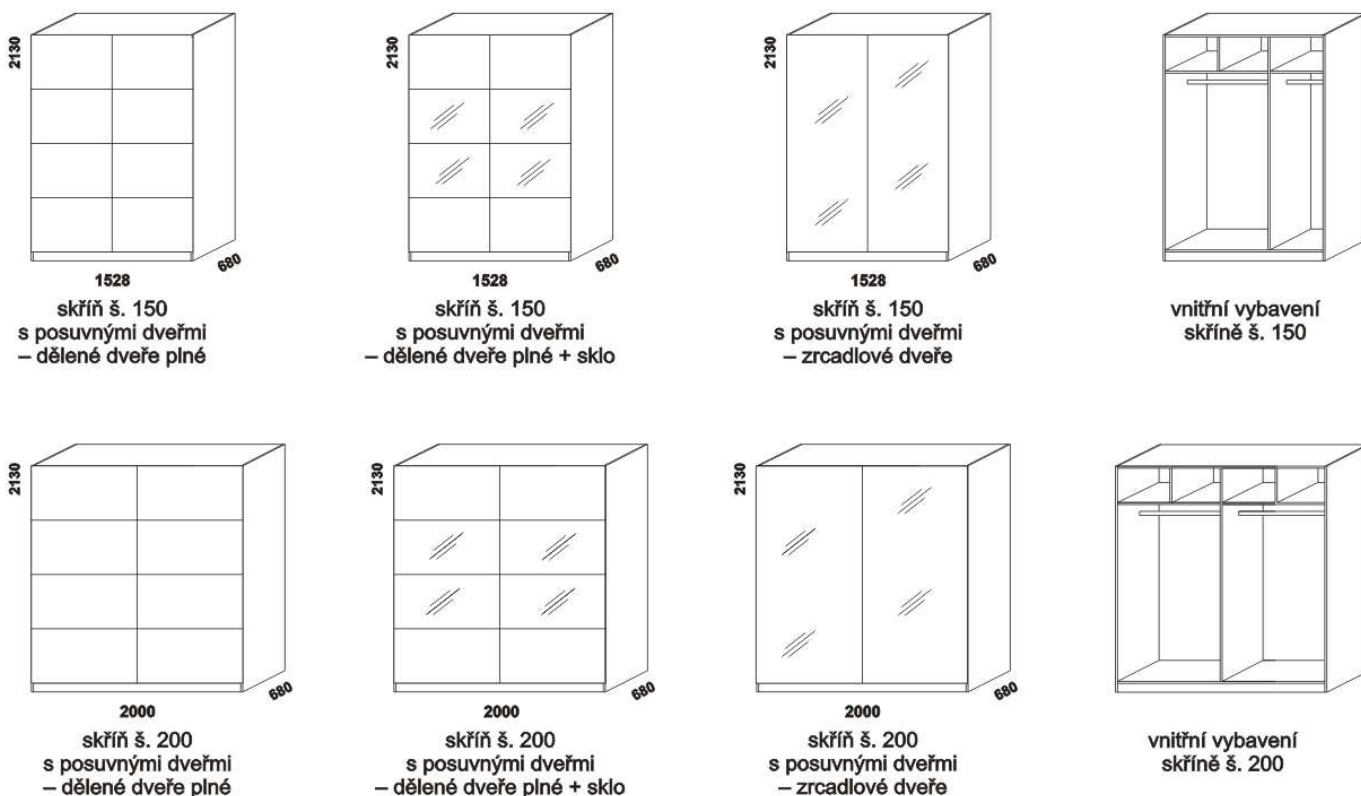

YVETTA doplňky – masivní jádrový buk, masivní buk a masivní dub