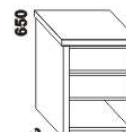

990 / 1090 / 1290 / 1490 / 1690 / 1890 / 2090 / 2290

postel ROMANA NR-NR buk
90, 100, 120 x 200, 210, 220
140, 160, 180, 200, 220 x 200, 210, 220

noční stolek
š. 50 nebo 60

komoda
3zásuvková

Vzdálenost od podlahy k horní hraně postranice postele je 450 mm, u zvýšené postele 500 mm. **Hloubka zapuštění** nosných patek pod rošty postele od horní hrany postranice je 80-155 mm. Volitelná šířka nohou 20 nebo 30 cm u postelí od vnitřní šířky 140 cm****. U čel a bočnic postele lze zvolit ostré nebo oblé* provedení. Zadní (nepohledová) část čela u hlavy je povrchově dokončena – postel lze umístit i do prostoru. Dvoupostele (od vnitřní šířky 140 cm) jsou osazeny samonosnou středovou vzpěrou.

1010° / 1110° / 1310° / 1510° / 1710° / 1910° / 2110° / 2310°

990 / 1090 / 1290 / 1490 / 1690 / 1890 / 2090 / 2290

postel ROMANA VB
90, 100, 120 x 200, 210, 220
140, 160, 180, 200, 220 x 200, 210, 220

noční stolek RITA
1zásuvkový š. 50

noční stolek RITA
2zásuvkový š. 50
nika nahore

noční stolek RITA
2zásuvkový š. 50
nika dole

Vzdálenost od podlahy k horní hraně postranice postele je 500 mm. **Hloubka zapuštění** nosných patek pod rošty postele od horní hrany postranice je volitelně 80-155 mm (pro možnost úložného prostoru Max) nebo 200-275 mm (pro vysoké matrace, nelze úložný prostor Max). Volitelná šířka nohou 20 nebo 30 cm u postelí od vnitřní šířky 140 cm****. U čel a bočnic postele lze zvolit ostré nebo oblé* provedení. Zadní (nepohledová) část čela u hlavy je povrchově dokončena – postel lze umístit i do prostoru. Dvoupostele (od vnitřní šířky 140 cm) jsou osazeny samonosnou středovou vzpěrou. Pod postele ROMANA VB nelze umístit zásuvku pod postel.

** Vnější rozměry úložného prostoru Max jsou z konstrukčních důvodů a pro zachování odvětrávání vždy menší než jsou vnitřní rozměry postele.

ROMANA buk – pokračování

Doplňky LENA buk – pokračování

650 / 750 / 850 / 950
zásuvka pod postel
š. 99, 154 a 199