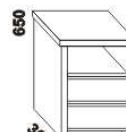

990 / 1090 / 1290 / 1490 / 1690 / 1890 / 2090 / 2290

postel ROMANA NR-NR buk
90, 100, 120 x 200, 210, 220
140, 160, 180, 200, 220 x 200, 210, 220

noční stolek
š. 50 nebo 60

komoda
3zásuvková

Vzdálenost od podlahy k horní hraně postranice postele je 450 mm, u zvýšené postele 500 mm. **Hloubka zapuštění** nosných patek pod rošty postele od horní hrany postranice je 80-155 mm. Volitelná šířka nohou 20 nebo 30 cm u postelí od vnitřní šířky 140 cm****. U čel a bočnic postele lze zvolit ostré nebo oblé* provedení. Zadní (nepohledová) část čela u hlavy je povrchově dokončena – postel lze umístit i do prostoru. Dvoupostele (od vnitřní šířky 140 cm) jsou osazeny samonosnou středovou vzpěrou.

1010° / 1110° / 1310° / 1510° / 1710° / 1910° / 2110° / 2310°

990 / 1090 / 1290 / 1490 / 1690 / 1890 / 2090 / 2290

postel ROMANA VB
90, 100, 120 x 200, 210, 220
140, 160, 180, 200, 220 x 200, 210, 220

noční stolek RITA
1zásuvkový š. 50

noční stolek RITA
2zásuvkový š. 50
nika nahore

noční stolek RITA
2zásuvkový š. 50
nika dole

Vzdálenost od podlahy k horní hraně postranice postele je 500 mm. **Hloubka zapuštění** nosných patek pod rošty postele od horní hrany postranice je volitelně 80-155 mm (pro možnost úložného prostoru Max) nebo 200-275 mm (pro vysoké matrace, nelze úložný prostor Max). Volitelná šířka nohou 20 nebo 30 cm u postelí od vnitřní šířky 140 cm****. U čel a bočnic postele lze zvolit ostré nebo oblé* provedení. Zadní (nepohledová) část čela u hlavy je povrchově dokončena – postel lze umístit i do prostoru. Dvoupostele (od vnitřní šířky 140 cm) jsou osazeny samonosnou středovou vzpěrou. Pod postele ROMANA VB nelze umístit zásuvku pod postel.

** Vnější rozměry úložného prostoru Max jsou z konstrukčních důvodů a pro zachování odvětrávání vždy menší než jsou vnitřní rozměry postele.

ROMANA buk – pokračování

Doplňky LENA buk – pokračování

650 / 750 / 850 / 950
zásuvka pod postel
š. 99, 154 a 199