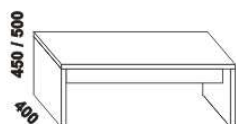

** Vnější rozměry úložného prostoru Max jsou z konstrukčních důvodů a pro zachování odvětrávání vždy menší než jsou vnitřní rozměry postele.

ROMANA buk – pokračování

Doplňky LENA buk – pokračování

650 / 750 / 850 / 950
zásuvka pod postel
š. 99, 154 a 199

400 / 500
noční stolek
2zásuvkový
š. 40 nebo 50

400 / 500
noční stolek
1zásuvkový
š. 40 nebo 50

400
noční stolek
závěsný oblý
L nebo P

400
noční stolek
závěsný čtvercový
L nebo P

500
noční stolek
bez zásuvky
L nebo P