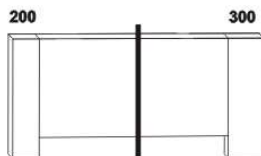

1010° / 1110° / 1310° / 1510° / 1710° / 1910° / 2110° / 2310°

990 / 1090 / 1290 / 1490 / 1690 / 1890 / 2090 / 2290

postel ROMANA VB
90, 100, 120 x 200, 210, 220
140, 160, 180, 200, 220 x 200, 210, 220

noční stolek RITA
1zásuvkový š. 50

noční stolek RITA
2zásuvkový š. 50
nika nahore

noční stolek RITA
2zásuvkový š. 50
nika dole

Vzdálenost od podlahy k horní hraně postranice postele je 500 mm. **Hloubka zapuštění** nosných patek pod rošty postele od horní hrany postranice je volitelně 80-155 mm (pro možnost úložného prostoru Max) nebo 200-275 mm (pro vysoké matrace, nelze úložný prostor Max). Volitelná šířka nohou 20 nebo 30 cm u postelí od vnitřní šířky 140 cm****. U čel a bočnic postele lze zvolit ostré nebo oblé* provedení. Zadní (nepohledová) část čela u hlavy je povrchově dokončena – postel lze umístit i do prostoru. Dvoupostele (od vnitřní šířky 140 cm) jsou osazeny samonosnou středovou vzpěrou. Pod postele ROMANA VB nelze umístit zásuvku pod postel.

* detail oblého provedení postelí

**** zadní čelo – šířka nohy 20 cm / 30 cm

**** přední čelo – šířka nohy 20 cm / 30 cm

Doplňky LENA – masivní buk, masivní jádrový buk

890 / 990 / 1190 / 1390 / 1590 / 1790 / 1990
úložný prostor Max **
90, 100, 120 x 200, 210, 220
140, 160, 180, 200 x 200, 210, 220

** Vnější rozměry úložného prostoru Max jsou z konstrukčních důvodů a pro zachování odvětrávání vždy menší než jsou vnitřní rozměry postele.

ROMANA buk – pokračování

Doplňky LENA buk – pokračování

650 / 750 / 850 / 950
zásuvka pod postel
š. 99, 154 a 199