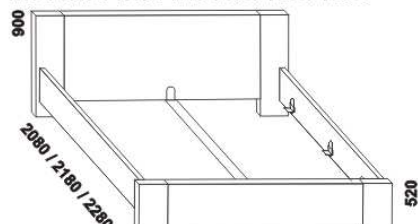

1010° / 1110° / 1310° / 1510° / 1710° / 1910° / 2110° / 2310°

990 / 1090 / 1290 / 1490 / 1690 / 1890 / 2090 / 2290

postel ROMANA
90, 100, 120 x 200, 210, 220
140, 160, 180, 200, 220 x 200, 210, 220

1010° / 1110° / 1310° / 1510° / 1710° / 1910° / 2110° / 2310°

990 / 1090 / 1290 / 1490 / 1690 / 1890 / 2090 / 2290

postel ROMANA NR-NR buk
90, 100, 120 x 200, 210, 220
140, 160, 180, 200, 220 x 200, 210, 220

noční stolek
š. 50 nebo 60

komoda
3zásuvková

Vzdálenost od podlahy k horní hraně postranice postele je 450 mm, u zvýšené postele 500 mm. **Hloubka zapuštění** nosných patek pod rošty postele od horní hrany postranice je 80-155 mm. Volitelná šířka nohou 20 nebo 30 cm u postelí od vnitřní šířky 140 cm****. U čel a bočnic postele lze zvolit ostré nebo oblé* provedení. Zadní (nepohledová) část čela u hlavy je povrchově dokončena – postel lze umístit i do prostoru. Dvoupostele (od vnitřní šířky 140 cm) jsou osazeny samonosnou středovou vzpěrou.

1010° / 1110° / 1310° / 1510° / 1710° / 1910° / 2110° / 2310°

990 / 1090 / 1290 / 1490 / 1690 / 1890 / 2090 / 2290

postel ROMANA VB
90, 100, 120 x 200, 210, 220
140, 160, 180, 200, 220 x 200, 210, 220

noční stolek RITA
1zásuvkový š. 50

noční stolek RITA
2zásuvkový š. 50
nika nahore

noční stolek RITA
2zásuvkový š. 50
nika dole

Vzdálenost od podlahy k horní hraně postranice postele je 500 mm. **Hloubka zapuštění** nosných patek pod rošty postele od horní hrany postranice je volitelně 80-155 mm (pro možnost úložného prostoru Max) nebo 200-275 mm (pro vysoké matrace, nelze úložný prostor Max). Volitelná šířka nohou 20 nebo 30 cm u postelí od vnitřní šířky 140 cm****. U čel a bočnic postele lze zvolit ostré nebo oblé* provedení. Zadní (nepohledová) část čela u hlavy je povrchově dokončena – postel lze umístit i do prostoru. Dvoupostele (od vnitřní šířky 140 cm) jsou osazeny samonosnou středovou vzpěrou. Pod postele ROMANA VB nelze umístit zásuvku pod postel.