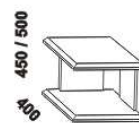

** Vnější rozměry úložného prostoru Max jsou z konstrukčních důvodů a pro zachování odvětrávání vždy menší než jsou vnitřní rozměry postele.

ROMANA buk – pokračování

Doplňky LENA buk – pokračování

650 / 750 / 850 / 950
zásuvka pod postel
š. 99, 154 a 199

400 / 500
noční stolek
2zásuvkový
š. 40 nebo 50

400 / 500
noční stolek
1zásuvkový
š. 40 nebo 50

400
noční stolek
závěsný oblý
L nebo P

400
noční stolek
závěsný čtvercový
L nebo P

500
noční stolek
bez zásuvky
L nebo P