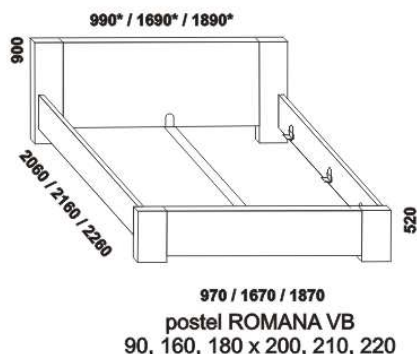

buk jádrový
lak přírodní

buk jádrový
olej přírodní

ROMANA – masivní divoký dub

Provedení: masiv – kombinace průběžná lamela (čela) a cink (postranice). Komody a noční stolky – masiv průběžná lamela, zásuvka pod postel a úložný prostor Max – dýha nebo masiv (cink). **Povrchová úprava:** lak nebo olej. Tloušťka materiálu postele: 30 mm. Označený rozměr * = oblé provedení postele. Noční stolky, komody a lavice lze objednávat v oblém provedení (oblá přední a obě boční horní hrany púdy). Vnitřní a nepohledové části nočních stolků, komod, zásuvek pod postel a úložných prostorů (záda, dna) nejsou vyráběny z masivu. Zásuvky nočních stolků a komod jsou vybaveny volitelně krytými plnovýsuvy s dotahem nebo krytými plnovýsuvy s funkcí "push on".

Vzdálenost od podlahy k horní hraně postranice postele je 450 mm, u zvýšené postele 500 mm. **Hloubka zapuštění** nosných patek pod rošty postele od horní hrany postranice je 80-155 mm. Volitelná šířka nohou 20 nebo 30 cm u postelí od vnitřní šířky 160 cm****. U čel a bočnic postele lze zvolit ostré nebo oblé* provedení. Zadní (nepohledová) část čela u hlavy je povrchově dokončena – postel lze umístit i do prostoru. Dvouposteje (od vnitřní šířky 160 cm) jsou osazeny samonosnou středovou vzpěrou.

Vzdálenost od podlahy k horní hraně postranice postele je 500 mm. **Hloubka zapuštění** nosných patek pod rošty postele od horní hrany postranice je volitelně 80-155 mm (pro možnost úložného prostoru Max) nebo 200-275 mm (pro vysoké matrace, nelze úložný prostor Max). Volitelná šířka nohou 20 nebo 30 cm u postelí od vnitřní šířky 160 cm****. U čel a bočnic postele lze zvolit ostré nebo oblé* provedení. Zadní (nepohledová) část čela u hlavy je povrchově dokončena – postel lze umístit i do prostoru. Dvouposteje (od vnitřní šířky 160 cm) jsou osazeny samonosnou středovou vzpěrou. Pod postele ROMANA VB nelze umístit zásuvku pod postel.