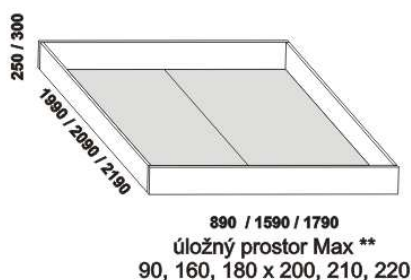

Doplňky LENA – masivní divoký dub

** Vnější rozměry úložného prostoru Max jsou z konstrukčních důvodů a pro zachování odvětrávání vždy menší než jsou vnitřní rozměry postele.