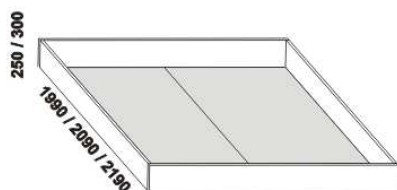

1010° / 1110° / 1310° / 1510° / 1710° / 1910° / 2110° / 2310°

990 / 1090 / 1290 / 1490 / 1690 / 1890 / 2090 / 2290

postel ROMANA VB
90, 100, 120 x 200, 210, 220
140, 160, 180, 200, 220 x 200, 210, 220

noční stolek RITA
1zásuvkový š. 50

noční stolek RITA
2zásuvkový š. 50
nika nahore

noční stolek RITA
2zásuvkový š. 50
nika dole

Vzdálenost od podlahy k horní hraně postranice postele je 500 mm. **Hloubka zapuštění** nosných patek pod rošty postele od horní hrany postranice je volitelně 80-155 mm (pro možnost úložného prostoru Max) nebo 200-275 mm (pro vysoké matrace, nelze úložný prostor Max). Volitelná šířka nohou 20 nebo 30 cm u postelí od vnitřní šířky 140 cm****. U čel a bočnic postele lze zvolit ostré nebo oblé* provedení. Zadní (nepohledová) část čela u hlavy je povrchově dokončena – postel lze umístit i do prostoru. Dvoupostele (od vnitřní šířky 140 cm) jsou osazeny samonosnou středovou vzpěrou. Pod postele ROMANA VB nelze umístit zásuvku pod postel.

* detail oblého provedení postelí

**** zadní čelo – šířka nohy 20 cm / 30 cm

**** přední čelo – šířka nohy 20 cm / 30 cm

Doplňky LENA – masivní buk, masivní jádrový buk

890 / 990 / 1190 / 1390 / 1590 / 1790 / 1990
úložný prostor Max **
90, 100, 120 x 200, 210, 220
140, 160, 180, 200 x 200, 210, 220

** Vnější rozměry úložného prostoru Max jsou z konstrukčních důvodů a pro zachování odvětrávání vždy menší než jsou vnitřní rozměry postele.

ROMANA buk – pokračování

Doplňky LENA buk – pokračování

650 / 750 / 850 / 950
zásuvka pod postel
š. 99, 154 a 199