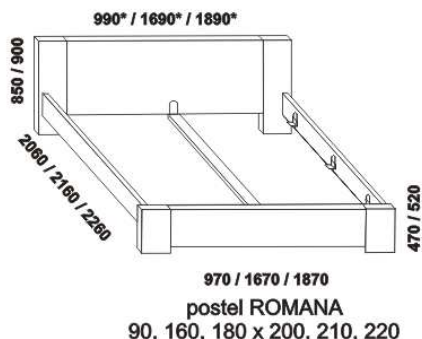

buk jádrový
lak přírodní

buk jádrový
olej přírodní

ROMANA – masivní divoký dub

Provedení: masiv – kombinace průběžná lamela (čela) a cink (postranice). Komody a noční stolky – masiv průběžná lamela, zásuvka pod postel a úložný prostor Max – dýha nebo masiv (cink). **Povrchová úprava:** lak nebo olej. Tloušťka materiálu postele: 30 mm. Označený rozměr * = oblé provedení postele. Noční stolky, komody a lavice lze objednávat v oblém provedení (oblá přední a obě boční horní hrany púdy). Vnitřní a nepohledové části nočních stolků, komod, zásuvek pod postel a úložných prostorů (záda, dna) nejsou vyráběny z masivu. Zásuvky nočních stolků a komod jsou vybaveny volitelně krytými plnovýsuvy s dotahem nebo krytými plnovýsuvy s funkcí "push on".

Vzdálenost od podlahy k horní hraně postranice postele je 450 mm, u zvýšené postele 500 mm. **Hloubka zapuštění** nosných patek pod rošty postele od horní hrany postranice je 80-155 mm. Volitelná šířka nohou 20 nebo 30 cm u postelí od vnitřní šířky 160 cm****. U čel a bočnic postele lze zvolit ostré nebo oblé* provedení. Zadní (nepohledová) část čela u hlavy je povrchově dokončena – postel lze umístit i do prostoru. Dvouposteje (od vnitřní šířky 160 cm) jsou osazeny samonosnou středovou vzpěrou.

Vzdálenost od podlahy k horní hraně postranice postele je 500 mm. **Hloubka zapuštění** nosných patek pod rošty postele od horní hrany postranice je volitelně 80-155 mm (pro možnost úložného prostoru Max) nebo 200-275 mm (pro vysoké matrace, nelze úložný prostor Max). Volitelná šířka nohou 20 nebo 30 cm u postelí od vnitřní šířky 160 cm****. U čel a bočnic postele lze zvolit ostré nebo oblé* provedení. Zadní (nepohledová) část čela u hlavy je povrchově dokončena – postel lze umístit i do prostoru. Dvouposteje (od vnitřní šířky 160 cm) jsou osazeny samonosnou středovou vzpěrou. Pod postele ROMANA VB nelze umístit zásuvku pod postel.