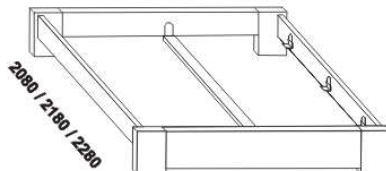

ROMANA – masivní buk, masivní jádrový buk

Provedení: masiv – průběžná lamela. Zásuvka pod postel a úložný prostor Max – masiv (nelze v jádrovém buku) nebo dýha.

Povrchová úprava: lak nebo olej.

Tloušťka materiálu postele je 40 mm. Označený rozměr * = oblé provedení postele. Noční stolky (vyjma varianty bez zásuvky), komody a lavici lze objednávat v oblém provedení (oblá přední a obě boční horní hrany půdy). Vnitřní a nepohledové části nočních stolků, komod, zásuvek pod postel a úložných prostorů (záda, dna) nejsou vyráběny z masivu. Zásuvky nočních stolků a komod jsou vybaveny volitelně krytými plnovýsuvy s dotahem nebo krytými plnovýsuvy s funkcí "push on".

1010° / 1110° / 1310° / 1510° / 1710° / 1910° / 2110° / 2310°

990 / 1090 / 1290 / 1490 / 1690 / 1890 / 2090 / 2290

postel ROMANA
90, 100, 120 x 200, 210, 220
140, 160, 180, 200, 220 x 200, 210, 220

1010° / 1110° / 1310° / 1510° / 1710° / 1910° / 2110° / 2310°

Vzdálenost od podlahy k horní hraně postranice postele je 450 mm, u zvýšené postele 500 mm. **Hloubka zapuštění** nosných patek pod rošty postele od horní hrany postranice je 80-155 mm. Volitelná šířka nohou 20 nebo 30 cm u postelí od vnitřní šířky 160 cm****. U čel a bočnic postele lze zvolit ostré nebo oblé* provedení. Zadní (nepohledová) část čela u hlavy je povrchově dokončena – postel lze umístit i do prostoru. Dvouposteje (od vnitřní šířky 160 cm) jsou osazeny samonosnou středovou vzpěrou.