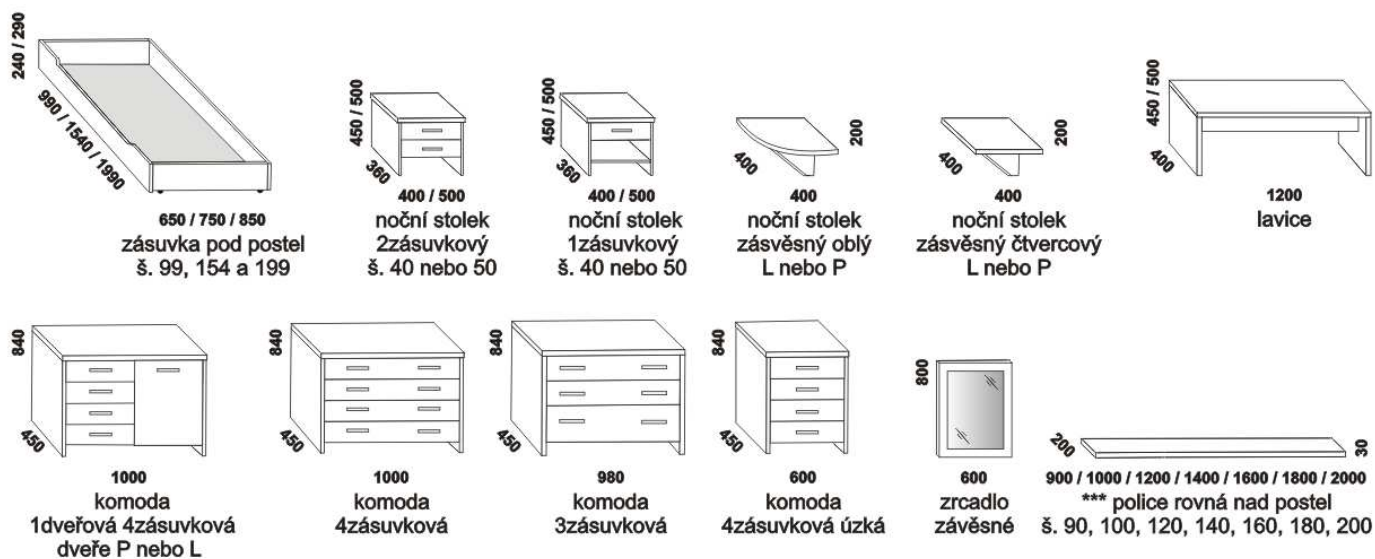

ROMANA dub – pokračování

Doplňky LENA dub – pokračování

*** nelze uchytit do sádkartonu a obdobných příček

Orientační vzorník barevného provedení:

dub divoký
lak přírodní

dub divoký
olej přírodní