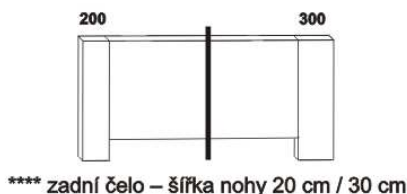

ROMANA – masivní divoký dub

Provedení: masiv – kombinace průběžná lamela (čela) a cink (postranice). Komody a noční stolky – masiv průběžná lamela, zásuvka pod postel a úložný prostor Max – dýha nebo masiv (cink). **Povrchová úprava:** lak nebo olej. Tloušťka materiálu postele: 30 mm. Označený rozměr * = oblé provedení postele. Noční stolky, komody a lavice lze objednávat v oblém provedení (oblá přední a obě boční horní hrany púdy). Vnitřní a nepohledové části nočních stolků, komod, zásuvek pod postel a úložných prostorů (záda, dna) nejsou vyráběny z masivu. Zásuvky nočních stolků a komod jsou vybaveny volitelně krytými plnovýsuvy s dotahem nebo krytými plnovýsuvy s funkcí "push on".

Vzdálenost od podlahy k horní hraně postranice postele je 450 mm, u zvýšené postele 500 mm. **Hloubka zapuštění** nosných patek pod rošty postele od horní hrany postranice je 80-155 mm. Volitelná šířka nohou 20 nebo 30 cm u postelí od vnitřní šířky 160 cm****. U čel a bočnic postele lze zvolit ostré nebo oblé* provedení. Zadní (nepohledová) část čela u hlavy je povrchově dokončena – postel lze umístit i do prostoru. Dvouposteje (od vnitřní šířky 160 cm) jsou osazeny samonosnou středovou vzpěrou.