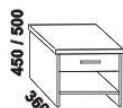

400 / 500
noční stolek
1zásuvkový
š. 40 nebo 50