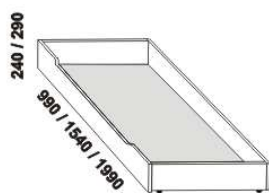

1010° / 1110° / 1310° / 1510° / 1710° / 1910° / 2110° / 2310°

990 / 1090 / 1290 / 1490 / 1690 / 1890 / 2090 / 2290

postel ROMANA VB
90, 100, 120 x 200, 210, 220
140, 160, 180, 200, 220 x 200, 210, 220

noční stolek RITA
1zásuvkový š. 50

noční stolek RITA
2zásuvkový š. 50
nika nahore

noční stolek RITA
2zásuvkový š. 50
nika dole

Vzdálenost od podlahy k horní hraně postranice postele je 500 mm. **Hloubka zapuštění** nosných patek pod rošty postele od horní hrany postranice je volitelně 80-155 mm (pro možnost úložného prostoru Max) nebo 200-275 mm (pro vysoké matrace, nelze úložný prostor Max). Volitelná šířka nohou 20 nebo 30 cm u postelí od vnitřní šířky 140 cm****. U čel a bočnic postele lze zvolit ostré nebo oblé* provedení. Zadní (nepohledová) část čela u hlavy je povrchově dokončena – postel lze umístit i do prostoru. Dvoupostele (od vnitřní šířky 140 cm) jsou osazeny samonosnou středovou vzpěrou. Pod postele ROMANA VB nelze umístit zásuvku pod postel.

* detail oblého provedení postelí

**** zadní čelo – šířka nohy 20 cm / 30 cm

**** přední čelo – šířka nohy 20 cm / 30 cm

Doplňky LENA – masivní buk, masivní jádrový buk

890 / 990 / 1190 / 1390 / 1590 / 1790 / 1990
úložný prostor Max **
90, 100, 120 x 200, 210, 220
140, 160, 180, 200 x 200, 210, 220

** Vnější rozměry úložného prostoru Max jsou z konstrukčních důvodů a pro zachování odvětrávání vždy menší než jsou vnitřní rozměry postele.

ROMANA buk – pokračování

Doplňky LENA buk – pokračování

650 / 750 / 850 / 950
zásuvka pod postel
š. 99, 154 a 199