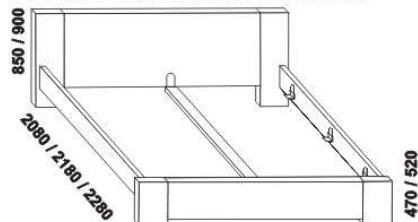

ROMANA – masivní buk, masivní jádrový buk

Provedení: masiv – průběžná lamela. Zásuvka pod postel a úložný prostor Max – masiv (nelze v jádrovém buku) nebo dýha.

Povrchová úprava: lak nebo olej.

Tloušťka materiálu postele je 40 mm. Označený rozměr * = oblé provedení postele. Noční stolky (vyjma varianty bez zásuvky), komody a lavici lze objednávat v oblém provedení (oblá přední a obě boční horní hrany půdy). Vnitřní a nepohledové části nočních stolků, komod, zásuvek pod postel a úložných prostorů (záda, dna) nejsou vyráběny z masivu. Zásuvky nočních stolků a komod jsou vybaveny volitelně krytými plnovýsuvy s dotahem nebo krytými plnovýsuvy s funkcí "push on".

1010° / 1110° / 1310° / 1510° / 1710° / 1910° / 2110° / 2310°

990 / 1090 / 1290 / 1490 / 1690 / 1890 / 2090 / 2290

postel ROMANA
90, 100, 120 x 200, 210, 220
140, 160, 180, 200, 220 x 200, 210, 220

1010° / 1110° / 1310° / 1510° / 1710° / 1910° / 2110° / 2310°

990 / 1090 / 1290 / 1490 / 1690 / 1890 / 2090 / 2290

postel ROMANA NR-NR buk
90, 100, 120 x 200, 210, 220
140, 160, 180, 200, 220 x 200, 210, 220

noční stolek
š. 50 nebo 60

komoda
3zásuvková

Vzdálenost od podlahy k horní hraně postranice postele je 450 mm, u zvýšené postele 500 mm. **Hloubka zapuštění** nosných patek pod rošty postele od horní hrany postranice je 80-155 mm. Volitelná šířka nohou 20 nebo 30 cm u postelí od vnitřní šířky 140 cm****. U čel a bočnic postele lze zvolit ostré nebo oblé* provedení. Zadní (nepohledová) část čela u hlavy je povrchově dokončena – postel lze umístit i do prostoru. Dvoupostele (od vnitřní šířky 140 cm) jsou osazeny samonosnou středovou vzpěrou.