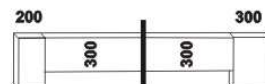

**** přední čelo VB – š. nohy 20 cm / 30 cm

* detail oblého
provedení postelí