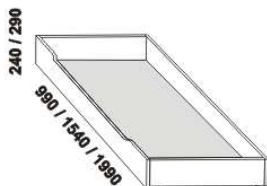

Vzdálenost od podlahy k horní hraně postranice postele je 450 mm, u zvýšené postele 500 mm. **Hloubka zapuštění** nosných patek pod rošty postele od horní hrany postranice je 80-155 mm. Volitelná šířka nohou 20 nebo 30 cm u postelí od vnitřní šířky 160 cm****. U čel a bočnic postele lze zvolit ostré nebo oblé* provedení. Zadní (nepohledová) část čela u hlavy je povrchově dokončena – postel lze umístit do prostoru. Dvoupostele (od vnitřní šířky 160 cm) jsou osazeny samonosnou středovou vzpěrou.

Vzdálenost od podlahy k horní hraně postranice postele je 500 mm. **Hloubka zapuštění** nosných patek pod rošty postele od horní hrany postranice je volitelně 80-155 mm (pro možnost úložného prostoru Max) nebo 200-275 mm (pro vysoké matrace, nelze úložný prostor Max). Volitelná šířka nohou 20 nebo 30 cm u postelí od vnitřní šířky 160 cm****. U čel a bočnic postele lze zvolit ostré nebo oblé* provedení. Zadní (nepohledová) část čela u hlavy je povrchově dokončena – postel lze umístit do prostoru. Dvoupostele (od vnitřní šířky 160 cm) jsou osazeny samonosnou středovou vzpěrou. Pod postele VERA VB nelze umístit zásuvku pod postel.

* detail oblého provedení postelí

**** zadní čelo – š. nohy 20 cm / 30 cm

**** přední čelo – š. nohy 20 cm / 30 cm

**** přední čelo VB – š. nohy 20 cm / 30 cm

VERA dub – pokračování

Doplňky LENA – masivní dub

890 / 1590 / 1790
úložný prostor Max **
90, 160, 180 x 200, 210, 220

** Vnější rozměry úložného prostoru Max jsou z konstrukčních důvodů a pro zachování odvětrávání vždy menší než jsou vnitřní rozměry postele.