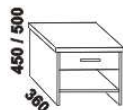

450 / 500
400 / 500
360
noční stolek
1zásuvkový
š. 40 nebo 50