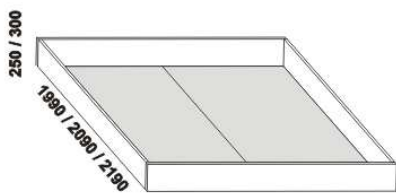

500

noční stolek RITA
2zásuvkový š. 50
nika dole

Vzdálenost od podlahy k horní hraně postranice postele je 500 mm. Hloubka zapuštění nosných patek pod rošty postele od horní hrany postranice je volitelně 80-155 mm (pro možnost úložného prostoru Max) nebo 200-275 mm (pro vysoké matrace, nelze úložný prostor Max). Volitelná šířka nohou 20 nebo 30 cm u postelí od vnitřní šířky 140 cm****. U čel a bočnic postele lze zvolit ostré nebo oblé* provedení. Zadní (nepohledová) část čela u hlavy je povrchově dokončena – postel lze umístit do prostoru. Dvouposteje (od vnitřní šířky 140 cm) jsou osazeny samonosnou středovou vzpěrou. Pod postele VERA VB nelze umístit zásuvku pod postel.

**** zadní čelo – š. nohy 20 cm / 30 cm

**** přední čelo – š. nohy 20 cm / 30 cm

**** přední čelo VB – š. nohy 20 cm / 30 cm

* detail oblého
provedení postelí

VERA buk – pokračování

Doplňky LENA – masivní buk

890 / 990 / 1190 / 1390 / 1590 / 1790 / 1990
 úložný prostor Max **
 90, 100, 120 x 200, 210, 220
 140, 160, 180, 200 x 200, 210, 220

** Vnější rozměry úložného prostoru Max jsou z konstrukčních důvodů a pro zachování odvětrávání vždy menší než jsou vnitřní rozměry postele.