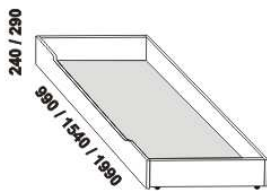

500

noční stolek RITA
2zásuvkový š. 50
nika dole

Vzdálenost od podlahy k horní hraně postranice postele je 500 mm. Hloubka zapuštění nosných patek pod rošty postele od horní hrany postranice je volitelně 80-155 mm (pro možnost úložného prostoru Max) nebo 200-275 mm (pro vysoké matrace, nelze úložný prostor Max). Volitelná šířka nohou 20 nebo 30 cm u postelí od vnitřní šířky 140 cm****. U čel a bočnic postele lze zvolit ostré nebo oblé* provedení. Zadní (nepohledová) část čela u hlavy je povrchově dokončena – postel lze umístit do prostoru. Dvouposteje (od vnitřní šířky 140 cm) jsou osazeny samonosnou středovou vzpěrou. Pod postele VERA VB nelze umístit zásuvku pod postel.

**** zadní čelo – š. nohy 20 cm / 30 cm

**** přední čelo – š. nohy 20 cm / 30 cm

**** přední čelo VB – š. nohy 20 cm / 30 cm

* detail oblého
provedení postelí

VERA buk – pokračování

Doplňky LENA – masivní buk

890 / 990 / 1190 / 1390 / 1590 / 1790 / 1990
 úložný prostor Max **
 90, 100, 120 x 200, 210, 220
 140, 160, 180, 200 x 200, 210, 220

** Vnější rozměry úložného prostoru Max jsou z konstrukčních důvodů a pro zachování odvětrávání vždy menší než jsou vnitřní rozměry postele.