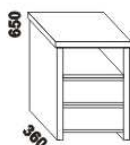

1010* / 1110* / 1310* / 1510* / 1710* / 1910* / 2110* / 2310*

990 / 1090 / 1290 / 1490 / 1690 / 1890 / 2090 / 2290

postel VERA VB

90, 100, 120 x 200, 210, 220
140, 160, 180, 200, 220 x 200, 210, 220

1010* / 1110* / 1310* / 1510* / 1710* / 1910* / 2110* / 2310*

990 / 1090 / 1290 / 1490 / 1690 / 1890 / 2090 / 2290

postel VERA VB s čelem u nohou

90, 100, 120 x 200, 210, 220
140, 160, 180, 200, 220 x 200, 210, 220

500

noční stolek RITA
1zásuvkový š. 50

500

noční stolek RITA
2zásuvkový š. 50
nika nahoře

500

noční stolek RITA
2zásuvkový š. 50
nika dole

Vzdálenost od podlahy k horní hraně postranice postele je 500 mm. Hloubka zapuštění nosných patek pod rošty postele od horní hrany postranice je volitelně 80-155 mm (pro možnost úložného prostoru Max) nebo 200-275 mm (pro vysoké matrace, nelze úložný prostor Max). Volitelná šířka nohou 20 nebo 30 cm u postelí od vnitřní šířky 140 cm****. U čel a bočnic postele lze zvolit ostré nebo oblé* provedení. Zadní (nepohledová) část čela u hlavy je povrchově dokončena – postel lze umístit do prostoru. Dvouposteje (od vnitřní šířky 140 cm) jsou osazeny samonosnou středovou vzpěrou. Pod postele VERA VB nelze umístit zásuvku pod postel.

890 / 990 / 1190 / 1390 / 1590 / 1790 / 1990
 úložný prostor Max **
 90, 100, 120 x 200, 210, 220
 140, 160, 180, 200 x 200, 210, 220

** Vnější rozměry úložného prostoru Max jsou z konstrukčních důvodů a pro zachování odvětrávání vždy menší než jsou vnitřní rozměry postele.