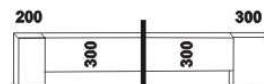

* detail oblého provedení postelí

**** zadní čelo – š. nohy 20 cm / 30 cm

**** přední čelo – š. nohy 20 cm / 30 cm

**** přední čelo VB – š. nohy 20 cm / 30 cm