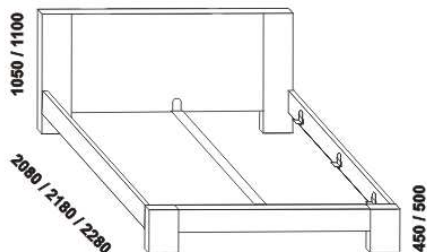

VERA – masivní buk, masivní jádrový buk

Provedení: masiv – průběžná lamela. Zásuvka pod postel a úložný prostor Max – masiv (nelze v jádrovém buku) nebo dýha.

Povrchová úprava: lak nebo olej.

Tloušťka materiálu postele je 40 mm. Označený rozměr * = oblé provedení postele. Noční stolky (vyjma varianty bez zásuvky), komody a lavici lze objednávat v oblém provedení (oblá přední a obě boční horní hrany půdy). Vnitřní a nepohledové části nočních stolků, komod, zásuvek pod postel a úložných prostorů (záda, dna) nejsou vyráběny z masivu. Zásuvky nočních stolků a komod jsou vybaveny volitelně krytými plnovýsuvy s dotahem nebo krytými plnovýsuvy s funkcí "push on".

1010* / 1110* / 1310* / 1510* / 1710* / 1910* / 2110* / 2310*

990 / 1090 / 1290 / 1490 / 1690 / 1890 / 2090 / 2290

postel VERA

90, 100, 120 x 200, 210, 220
140, 160, 180, 200, 220 x 200, 210, 220

1010* / 1110* / 1310* / 1510* / 1710* / 1910* / 2110* / 2310*

990 / 1090 / 1290 / 1490 / 1690 / 1890 / 2090 / 2290

postel VERA s čelem u nohou

90, 100, 120 x 200, 210, 220
140, 160, 180, 200, 220 x 200, 210, 220

Vzdálenost od podlahy k horní hraně postranice postele je 450 mm, u zvýšené postele 500 mm. Hloubka zapuštění nosných patek pod rošty postele od horní hrany postranice je 80-155 mm. Volitelná šířka nohou 20 nebo 30 cm u postelí od vnitřní šířky 140 cm****. U čel a bočnic postele lze zvolit ostré nebo oblé* provedení. Zadní (nepohledová) část čela u hlavy je povrchově dokončena – postel lze umístit do prostoru. Dvouposteje (od vnitřní šířky 140 cm) jsou osazeny samonosnou středovou vzpěrou.