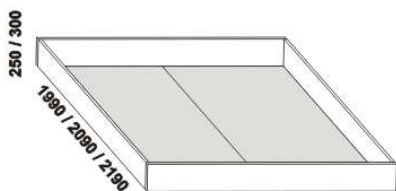

Vzdálenost od podlahy k horní hraně postranice postele je 450 mm, u zvýšené postele 500 mm. **Hloubka zapuštění** nosných patek pod rošty postele od horní hrany postranice je 80-155 mm. Volitelná šířka nohou 20 nebo 30 cm u postelí od vnitřní šířky 160 cm****. U čel a bočnic postele lze zvolit ostré nebo oblé* provedení. Zadní (nepohledová) část čela u hlavy je povrchově dokončena – postel lze umístit do prostoru. Dvoupostele (od vnitřní šířky 160 cm) jsou osazeny samonosnou středovou vzpěrou.

Vzdálenost od podlahy k horní hraně postranice postele je 500 mm. **Hloubka zapuštění** nosných patek pod rošty postele od horní hrany postranice je volitelně 80-155 mm (pro možnost úložného prostoru Max) nebo 200-275 mm (pro vysoké matrace, nelze úložný prostor Max). Volitelná šířka nohou 20 nebo 30 cm u postelí od vnitřní šířky 160 cm****. U čel a bočnic postele lze zvolit ostré nebo oblé* provedení. Zadní (nepohledová) část čela u hlavy je povrchově dokončena – postel lze umístit do prostoru. Dvoupostele (od vnitřní šířky 160 cm) jsou osazeny samonosnou středovou vzpěrou. Pod postele VERA VB nelze umístit zásuvku pod postel.

* detail oblého provedení postelí

**** zadní čelo – š. nohy 20 cm / 30 cm

**** přední čelo – š. nohy 20 cm / 30 cm

**** přední čelo VB – š. nohy 20 cm / 30 cm

VERA dub – pokračování

Doplňky LENA – masivní dub

890 / 1590 / 1790
úložný prostor Max **
90, 160, 180 x 200, 210, 220

** Vnější rozměry úložného prostoru Max jsou z konstrukčních důvodů a pro zachování odvětrávání vždy menší než jsou vnitřní rozměry postele.