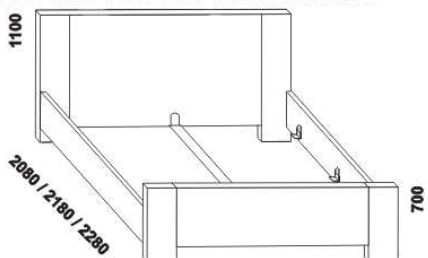

990 / 1090 / 1290 / 1490 / 1690 / 1890 / 2090 / 2290

postel VERA s čelem u nohou

90, 100, 120 x 200, 210, 220
140, 160, 180, 200, 220 x 200, 210, 220

Vzdálenost od podlahy k horní hraně postranice postele je 450 mm, u zvýšené postele 500 mm. Hloubka zapuštění nosných patek pod rošty postele od horní hrany postranice je 80-155 mm. Volitelná šířka nohou 20 nebo 30 cm u postelí od vnitřní šířky 140 cm****. U čel a bočnic postele lze zvolit ostré nebo oblé* provedení. Zadní (nepohledová) část čela u hlavy je povrchově dokončena – postel lze umístit do prostoru. Dvouposteje (od vnitřní šířky 140 cm) jsou osazeny samonosnou středovou vzpěrou.

1010* / 1110* / 1310* / 1510* / 1710* / 1910* / 2110* / 2310*

990 / 1090 / 1290 / 1490 / 1690 / 1890 / 2090 / 2290

postel VERA VB

90, 100, 120 x 200, 210, 220
140, 160, 180, 200, 220 x 200, 210, 220

1010* / 1110* / 1310* / 1510* / 1710* / 1910* / 2110* / 2310*

990 / 1090 / 1290 / 1490 / 1690 / 1890 / 2090 / 2290

postel VERA VB s čelem u nohou

90, 100, 120 x 200, 210, 220
140, 160, 180, 200, 220 x 200, 210, 220

500

noční stolek RITA
1zásuvkový š. 50

500

noční stolek RITA
2zásuvkový š. 50
nika nahoře

500

noční stolek RITA
2zásuvkový š. 50
nika dole

Vzdálenost od podlahy k horní hraně postranice postele je 500 mm. Hloubka zapuštění nosných patek pod rošty postele od horní hrany postranice je volitelně 80-155 mm (pro možnost úložného prostoru Max) nebo 200-275 mm (pro vysoké matrace, nelze úložný prostor Max). Volitelná šířka nohou 20 nebo 30 cm u postelí od vnitřní šířky 140 cm****. U čel a bočnic postele lze zvolit ostré nebo oblé* provedení. Zadní (nepohledová) část čela u hlavy je povrchově dokončena – postel lze umístit do prostoru. Dvouposteje (od vnitřní šířky 140 cm) jsou osazeny samonosnou středovou vzpěrou. Pod postele VERA VB nelze umístit zásuvku pod postel.