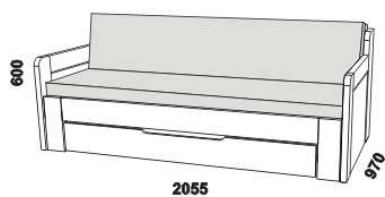

DOPIO – masivní jádrový buk

Provedení: masiv – cink (parketový vzhled).

rozkládací postel DOPIO P-P
s dřevěnými rošty vč. zásuvky
90 / 170 x 200

rozkládací postel DOPIO N-N
s dřevěnými rošty vč. zásuvky
90 / 170 x 200

rozkládací postel DOPIO P-N levá
s dřevěnými rošty vč. zásuvky
90 / 170 x 200

rozkládací postel DOPIO P-N pravá
s dřevěnými rošty vč. zásuvky
90 / 170 x 200

Rozkládací postele je možno kombinovat s doplňky ložnice Mona.