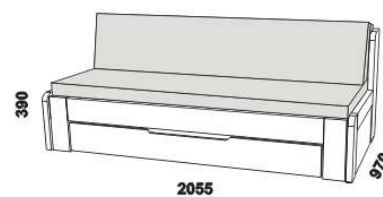

DOPIO – masivní jádrový buk

Provedení: masiv – cink (parketový vzhled).

rozkládací postel DOPIO P-P
s dřevěnými rošty vč. zásuvky
90 / 170 x 200

rozkládací postel DOPIO N-N
s dřevěnými rošty vč. zásuvky
90 / 170 x 200

rozkládací postel DOPIO P-N levá
s dřevěnými rošty vč. zásuvky
90 / 170 x 200

rozkládací postel DOPIO P-N pravá
s dřevěnými rošty vč. zásuvky
90 / 170 x 200

Rozkládací postele je možno kombinovat s doplňky ložnice Mona.