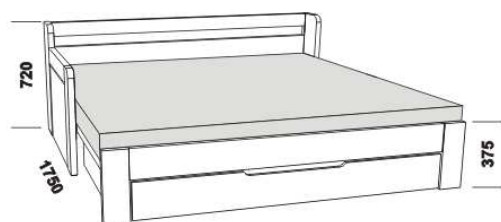

DOPIO – masivní jádrový buk

Provedení: masiv – cink (parketový vzhled).

rozkládací postel DOPIO P-P
s dřevěnými rošty vč. zásuvky
90 / 170 x 200

rozkládací postel DOPIO N-N
s dřevěnými rošty vč. zásuvky
90 / 170 x 200

rozkládací postel DOPIO P-N levá
s dřevěnými rošty vč. zásuvky
90 / 170 x 200

rozkládací postel DOPIO P-N pravá
s dřevěnými rošty vč. zásuvky
90 / 170 x 200

Rozkládací postele je možno kombinovat s doplňky ložnice Mona.