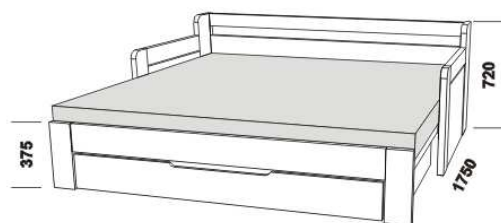

DOPIO – masivní jádrový buk

Provedení: masiv – cink (parketový vzhled).

rozkládací postel DOPIO P-P
s dřevěnými rošty vč. zásuvky
90 / 170 x 200

rozkládací postel DOPIO N-N
s dřevěnými rošty vč. zásuvky
90 / 170 x 200

rozkládací postel DOPIO P-N levá
s dřevěnými rošty vč. zásuvky
90 / 170 x 200

rozkládací postel DOPIO P-N pravá
s dřevěnými rošty vč. zásuvky
90 / 170 x 200

Rozkládací postele je možno kombinovat s doplňky ložnice Mona.