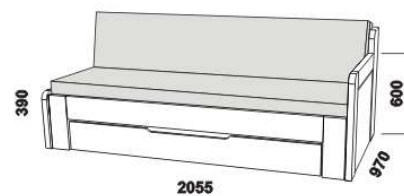

DOPIO – masivní jádrový buk

Provedení: masiv – cink (parketový vzhled).

rozkládací postel DOPIO P-P
s dřevěnými rošty vč. zásuvky
90 / 170 x 200

rozkládací postel DOPIO N-N
s dřevěnými rošty vč. zásuvky
90 / 170 x 200

rozkládací postel DOPIO P-N levá
s dřevěnými rošty vč. zásuvky
90 / 170 x 200

rozkládací postel DOPIO P-N pravá
s dřevěnými rošty vč. zásuvky
90 / 170 x 200

Rozkládací postele je možno kombinovat s doplňky ložnice Mona.