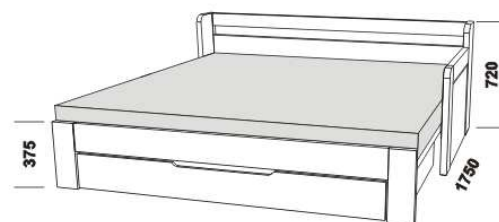

DOPIO – masivní jádrový buk

Provedení: masiv – cink (parketový vzhled).

rozkládací postel DOPIO P-P
s dřevěnými rošty vč. zásuvky
90 / 170 x 200

rozkládací postel DOPIO N-N
s dřevěnými rošty vč. zásuvky
90 / 170 x 200

rozkládací postel DOPIO P-N levá
s dřevěnými rošty vč. zásuvky
90 / 170 x 200

rozkládací postel DOPIO P-N pravá
s dřevěnými rošty vč. zásuvky
90 / 170 x 200

Rozkládací postele je možno kombinovat s doplňky ložnice Mona.