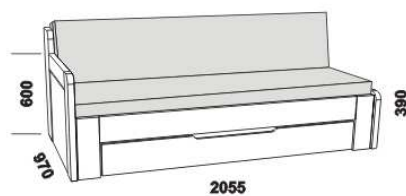

DOPIO – masivní jádrový buk

Provedení: masiv – cink (parketový vzhled).

rozkládací postel DOPIO P-P
s dřevěnými rošty vč. zásuvky
90 / 170 x 200

rozkládací postel DOPIO N-N
s dřevěnými rošty vč. zásuvky
90 / 170 x 200

rozkládací postel DOPIO P-N levá
s dřevěnými rošty vč. zásuvky
90 / 170 x 200

rozkládací postel DOPIO P-N pravá
s dřevěnými rošty vč. zásuvky
90 / 170 x 200

Rozkládací postele je možno kombinovat s doplňky ložnice Mona.