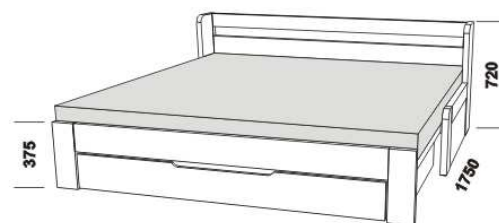

DOPIO – masivní jádrový buk

Provedení: masiv – cink (parketový vzhled).

rozkládací postel DOPIO P-P
s dřevěnými rošty vč. zásuvky
90 / 170 x 200

rozkládací postel DOPIO N-N
s dřevěnými rošty vč. zásuvky
90 / 170 x 200

rozkládací postel DOPIO P-N levá
s dřevěnými rošty vč. zásuvky
90 / 170 x 200

rozkládací postel DOPIO P-N pravá
s dřevěnými rošty vč. zásuvky
90 / 170 x 200

Rozkládací postele je možno kombinovat s doplňky ložnice Mona.